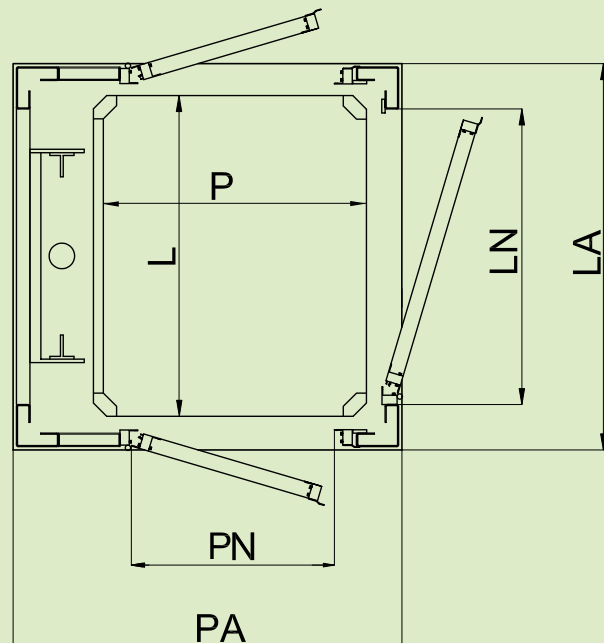

8 standardowych wariantów wymiarów podestu platformy

900x900	1000x1250	1250x1000	1250x1250
1300x1030	1400x1000	1400x1100	1460x1170

WYMIARY I WYMAGANA PRZESTRZEŃ

SZYB MUROWANY

KONSTRUKCJA

Legenda

- L: Szerokość kabiny
- P: Głębokość kabiny
- LH: Szerokość szybu murowanego
- PH: Głębokość szybu murowanego
- LA: Szerokość konstrukcji samonośnej
- PA: Głębokość konstrukcji samonośnej
- LN: szerokość drzwi w świetle
- LE: Przestrzeń konieczna dla drzwi