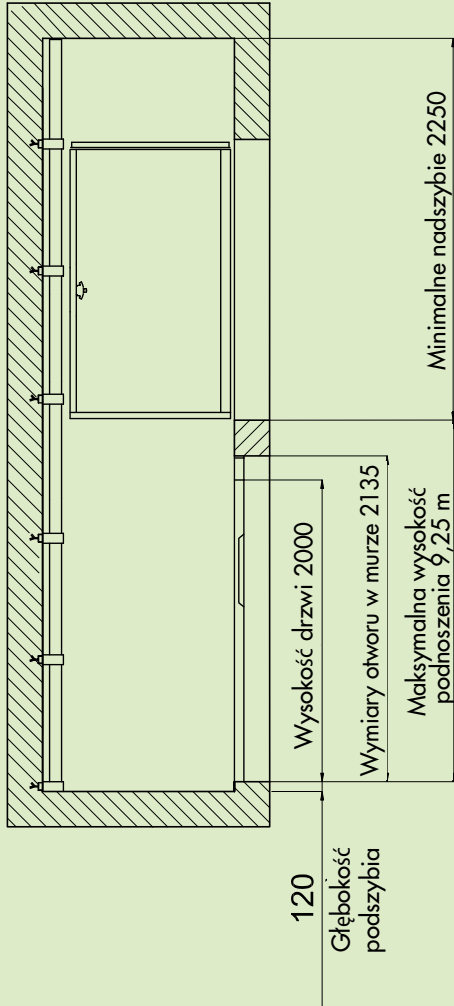

DANE TECHNICZNE

- Easy Move stworzona przez Vimec jest hydrauliczną platformą pionową o wszechstronnym zastosowaniu:
- Łatwą w dopasowaniu do indywidualnych potrzeb klienta
- Idealną do likwidacji barier architektonicznych w budynkach już istniejących i rekonstruowanych (łatwa instalacja w istniejącym szybie) oraz w nowo powstających – brak specjalnych robót budowlanych, nie potrzeba pomieszczenia na maszynownię lub podszybia
- Zamiast podszybia wymaga jedynie niewielkiego zagłębienia w podłożu – 12 cm lub 14 cm dla szybu samonośnego
- Zasilana jest prądem o standardowym napięciu 220/240 V, a zużycie energii wynosi 1,8 kW
- Zgodność z europejską dyrektywą maszynową 42/2006**
- Urządzenie jest **automatyczne** w przypadku zamontowanych w **kabinie drzwi teleskopowych**.

8 standardowych wariantów wymiarów podestu platformy

900x900	1000x1250	1250x1000	1250x1250
1300x1030	1400x1000	1400x1100	1460x1170

WYMIARY I WYMAGANA PRZESTRZEŃ

SZYB MUROWANY

KONSTRUKCJA

Legenda

- L: Szerokość kabiny
- P: Głębokość kabiny
- LH: Szerokość szybu murowanego
- PH: Głębokość szybu murowanego
- LA: Szerokość konstrukcji samonośnej
- PA: Głębokość konstrukcji samonośnej
- LN: szerokość drzwi w świetle
- LE: Przestrzeń konieczna dla drzwi