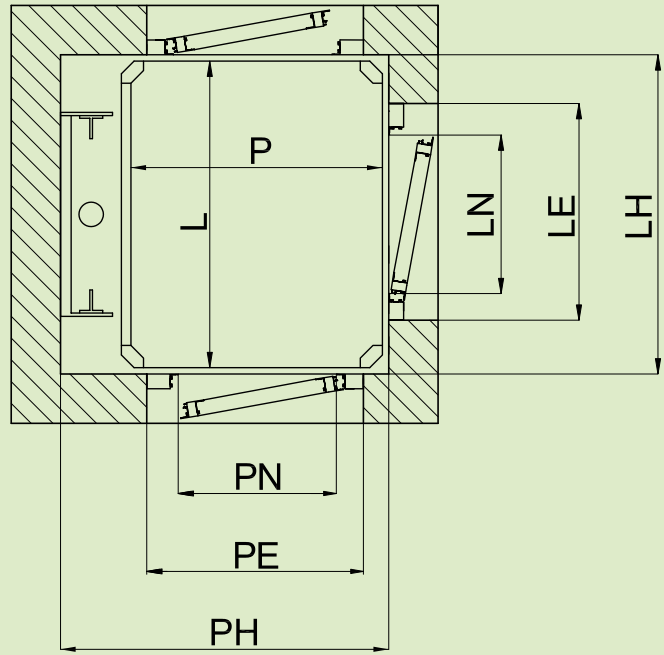

DANE TECHNICZNE

- Easy Move stworzona przez Vimec jest hydrauliczną platformą pionową o wszechstronnym zastosowaniu:
- Łatwą w dopasowaniu do indywidualnych potrzeb klienta
- Idealną do likwidacji barier architektonicznych w budynkach już istniejących i rekonstruowanych (łatwa instalacja w istniejącym szybie) oraz w nowo powstających – brak specjalnych robót budowlanych, nie potrzeba pomieszczenia na maszynownię lub podszybia
- Zamiast podszybia wymaga jedynie niewielkiego zagłębienia w podłożu – 12 cm lub 14 cm dla szybu samonośnego
- Zasilana jest prądem o standardowym napięciu 220/240 V, a zużycie energii wynosi 1,8 kW
- Zgodność z europejską dyrektywą maszynową 42/2006**
- Urządzenie jest **automatyczne** w przypadku zamontowanych w **kabinie drzwi teleskopowych**.

8 standardowych wariantów wymiarów podestu platformy

900x900	1000x1250	1250x1000	1250x1250
1300x1030	1400x1000	1400x1100	1460x1170

WYMIARY I WYMAGANA PRZESTRZEŃ

SZYB MUROWANY

KONSTRUKCJA

Legenda

- L: Szerokość kabiny
- P: Głębokość kabiny
- LH: Szerokość szybu murowanego
- PH: Głębokość szybu murowanego
- LA: Szerokość konstrukcji samonośnej
- PA: Głębokość konstrukcji samonośnej
- LN: szerokość drzwi w świetle
- LE: Przestrzeń konieczna dla drzwi