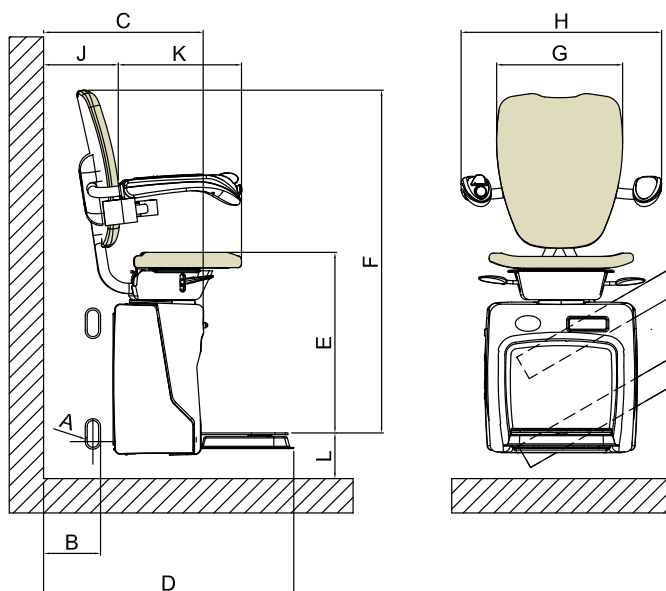

DANE TECHNICZNE

Zasilanie	230 VAC
Prędkość:	0,15 m/s (max.)
Wydajność:	15jazd na dobę • 10 kolejnychjazd
Obciążenie maksymalne	130 Kg

VIMEC DOLCE VITA

A	Wymiary prowadnicy – szerokość/wysokość	30 mm/50 mm
B	Odległość zewnętrznej strony schodów	130 mm
C	Całkowita głębokość przy złożonym podnóżku	445 mm
D	Całkowita głębokość przy rozłożonym podnóżku	720 mm
E	Odległość między podnóżkiem a siedziskiem	530 mm
F	Odległość między podnóżkiem a górną częścią oparcia	1.080 mm
G	Szerokość oparcia	380 mm
H	Odległość między podłokietnikami (zewnętrzna)	600 mm
J	Odległość między oparciem a ścianą	195 mm
K	Głębokość siedziska	365 mm
L	Odległość między górną częścią podnóżka a podłogą	90 mm

Podane dane są orientacyjne. Vimec zastrzega sobie prawo do ich zmiany bez uprzedzenia.